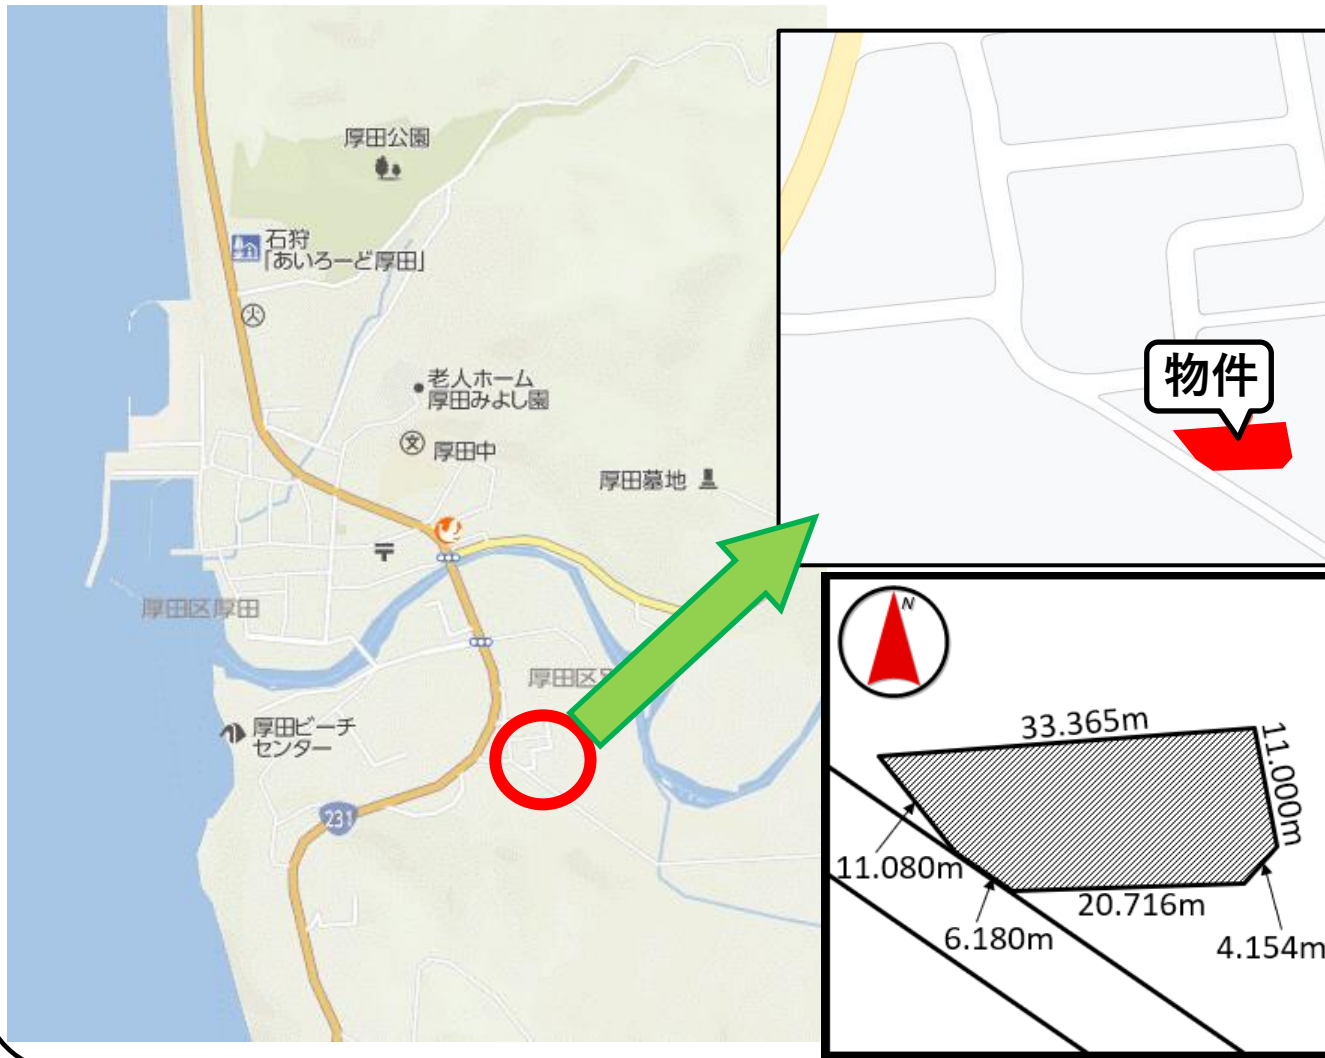

【売土地】厚田区別狩・118坪

物件種目	売土地		
用途	住宅用地・別荘用地		
最寄駅			
土地面積	393.08㎡ (118.90坪)	他に私道面積	なし
価格	200万円	坪単価	1.6万円
物件所在地	石狩市厚田区別狩551番3		
交通			
土地権利	所有権	地目	宅地
都市計画	区域外	用途地域	
建ぺい率		容積率	
その他の法令			
引渡条件			
現況	更地	引渡日	相談
接道状況	南西側公道に6.180m接する		
設備	上下水道		
備考			