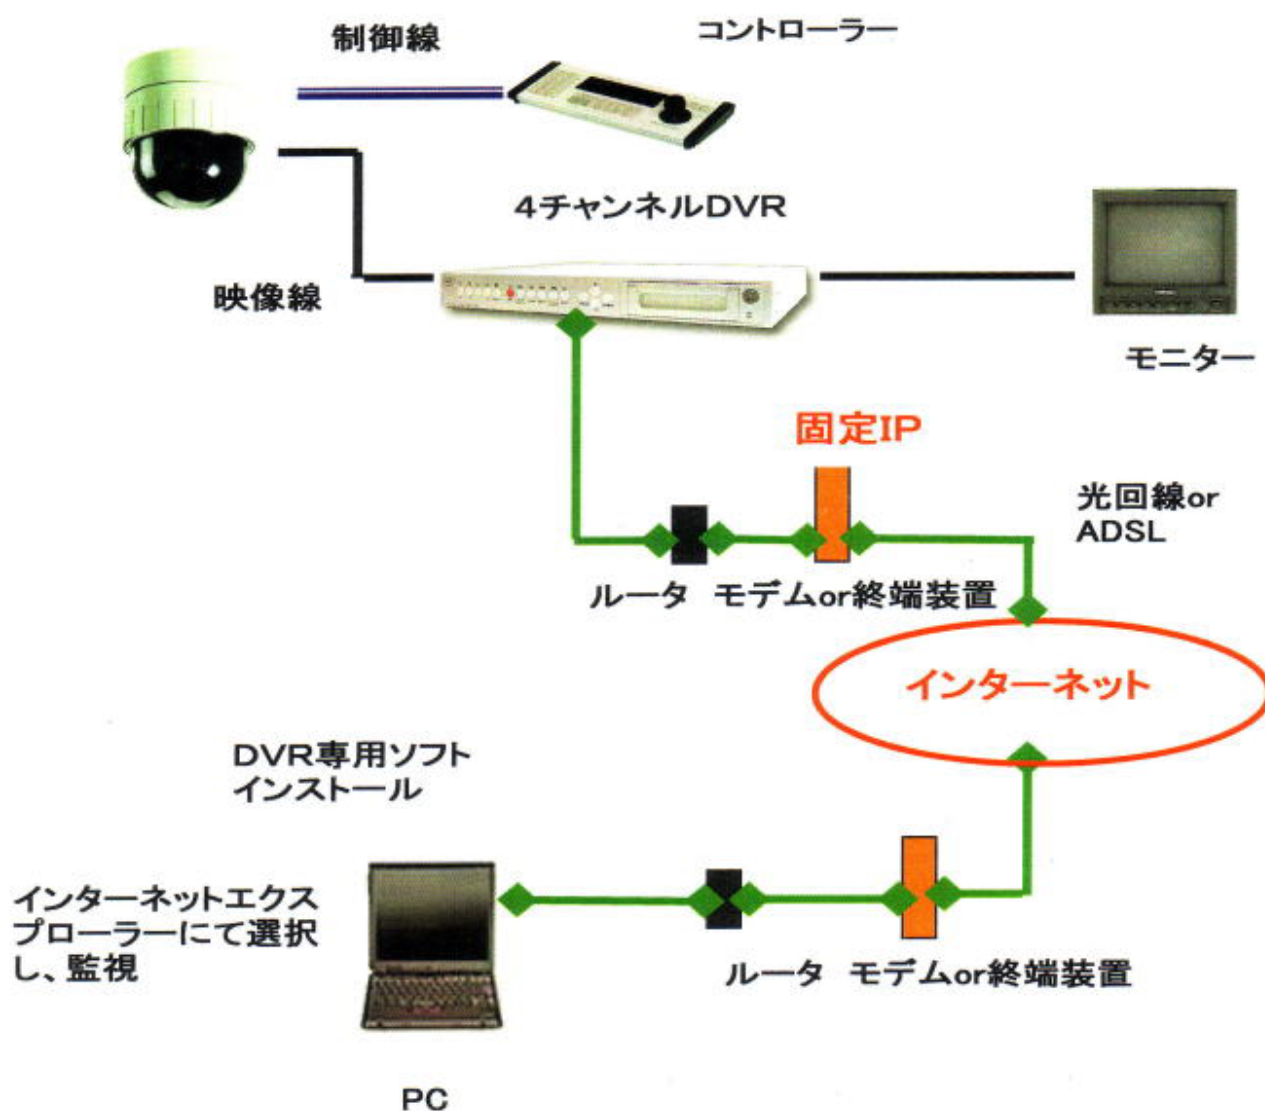

モニター監視とパソコン監視システム(映像監視)

モニター監視とパソコン監視システム(映像監視のみ)

必要機材

- * DVR専用ソフト(1画面用) DVRに付属しています。

光回線またはADSL工事に伴い固定IP取得が必要です。

- * 固定IPライセンス代
例OCNの場合 固定IP 1ヶ所につき 初期経費 2,490円、月々10,290円(NTT)